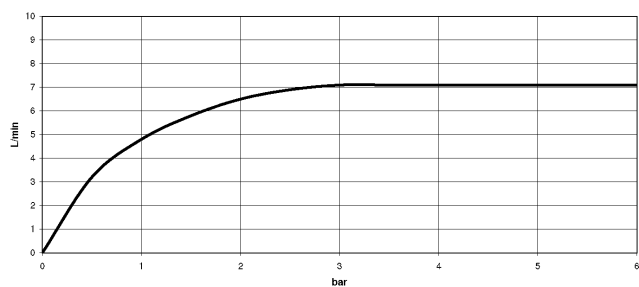

27 789 970

Compatibile con: ELIO, TARA, TARA ULTRA

- Getto a doccia
- deviatore automatico rubinetto/batteria doccetta professionale
- altezza rubinetteria 665 mm
- rosetta separata Ø 55mm
- diametro foro doccetta professionale 30mm
- testina doccetta con sistema anticalcare
- senza piombo

Abbinabile soltanto al 33826790, 32800790, 33826888, 32815888, 20815892, 33826875.

Sistema di sicurezza antiriflusso.

	Dark Chrome	27 789 970-19
	Cromato	27 789 970-00
	Platinato spazzolato	27 789 970-06
	Platinato	27 789 970-08
	Cromo spazzolato	27 789 970-93
	Dark Platinum spazzolato	27 789 970-99

27 789 970

mm [inches]  
M 1:10

### Diagramma di portata