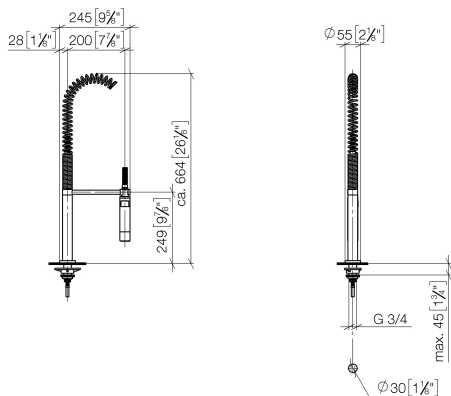

27 789 970

Compatibile con: ELIO, TARA, TARA ULTRA

- Getto a doccia
- deviatore automatico rubinetto/batteria doccetta professionale
- altezza rubinetteria 665 mm
- rosetta separata Ø 55mm
- diametro foro doccetta professionale 30mm
- testina doccetta con sistema anticalcare
- senza piombo

Abbinabile soltanto al 33826790, 32800790, 33826888, 32815888, 20815892, 33826875.

Sistema di sicurezza antiriflusso.

	Dark Chrome	27 789 970-19
	Cromato	27 789 970-00
	Platinato spazzolato	27 789 970-06
	Platinato	27 789 970-08
	Cromo spazzolato	27 789 970-93
	Dark Platinum spazzolato	27 789 970-99

27 789 970

mm [inches]  
M 1:10

### Diagramma di portata